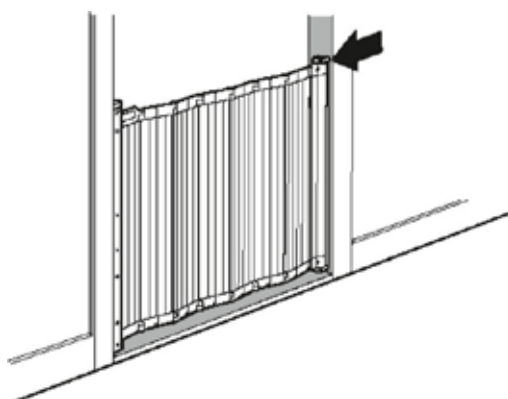

ベビーゲート  
**Guard Me**  
 [ガードミー]

設置サイズ別 **パネル組み合わせ表**

**Type** 外側設置タイプ

対応サイズ  
 55.0-79.5cm

**Type** 内側設置タイプ

対応サイズ  
 64.5-89.0cm

■ 部品説明

本体に  
 同梱されているパーツ

| 外側設置  | 内側設置   | パネル組み合わせ方法   |
|---|--|--|
|  <p>55.0-58.0cm</p>   |  <p>64.5-67.5cm</p>   |  <p>1<br/>本体から、パネル1枚を<br/>引き抜く</p>  <p>2<br/>引き抜いたパネルは不要</p>  <p>3<br/>同梱のパーツBを挿入</p>  |
|  <p>58.0-61.0cm</p>   |  <p>67.5-71.0cm</p>   |  <p>1<br/>本体から、パネル2枚を<br/>引き抜く</p>  <p>2<br/>引き抜いたパネル1枚は<br/>不要</p>  <p>3<br/>同梱のパーツA1本、B1本を<br/>図のように挿入</p>                   |
|  <p>61.0-64.5cm</p> |  <p>71.0-74.0cm</p> |  <p>1<br/>本体から、パネル3枚を<br/>引き抜く</p>  <p>2<br/>引き抜いたパネル1枚は<br/>不要</p>  <p>3<br/>引き抜いたパネル2枚と、同梱の<br/>パーツA2本、B1本を図のように挿入</p> |
|  <p>64.5-67.5cm</p> |  <p>74.0-77.0cm</p> |  <p>1<br/>本体から、パネル4枚を<br/>引き抜く</p>  <p>2<br/>引き抜いたパネル1枚は<br/>不要</p>  <p>3<br/>引き抜いたパネル3枚と、同梱の<br/>パーツA3本、B1本を図のように挿入</p> |
|  <p>67.5-70.5cm</p> |  <p>77.0-80.0cm</p> |  <p>1<br/>本体へ、同梱のパーツBを<br/>図のように挿入</p>  |